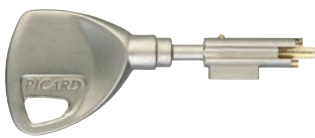

PORTE BLINDÉE PALIÈRE

Diamant[®] 1

NOUVEAU

Porte blindée certifiée **a2p** BP1

Le meilleur rapport qualité/prix du marché

* voir conditions de vente auprès de votre conseiller Picard Serrures.

www.picard-serrures.com

PICARD[®]
Depuis 1720 SERRURES

► Pourquoi je choisis Diamant® 1 ?

PRODUIT DE FABRICATION FRANÇAISE

- Acheter une porte Diamant® 1 est pour vous l'assurance d'équiper votre habitation d'un produit de haute sécurité et de haute qualité au meilleur rapport qualité/prix :
- Constituée de matériaux robustes : structure en acier (épaisseur de 72 mm), pènes rotatifs anti-sciages, système anti-dégondage, paumelles montées sur roulement à billes.
- Assemblée avec précision suivant un process qualité (démarche ISO 9001) et livrée sous 10 jours ouvrés.
- Équipée d'une serrure de 5 points de fermeture, elle-même certifiée A2P* par le CNPP. (Centre National de Prévention et de Protection, www.cnpp.fr)

SÉCURITÉ RENFORCÉE

- Clé Vigie Mobile brevetée jusqu'en 2027 avec carte de propriété. Le numéro partiel inscrit sur cette carte ainsi que celui de votre clé sont indispensables pour la reproduction de clés supplémentaires. Seul Picard Serrures est habilité à le faire.
- 3 clés Vigie Mobile livrées sous emballage scellé.

PRODUIT SUR-MESURE

- Diamant® 1 s'intègre dans votre habitat sans modification du bâti existant.

Système anti-dégondage (Vue de l'extérieur)

SOUPLESSE D'UTILISATION

- Verrouillage de la serrure en un seul tour de clé.
- Ouverture aisée grâce aux paumelles montées sur roulement à billes.