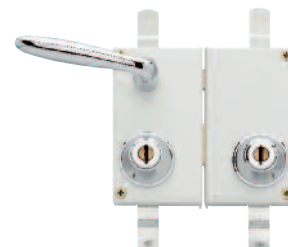

Standard : Verticale à fouillot :
béquille modèle Vérone

Serrure verticale à tirage droite
avec gâche à répétition*

Serrure horizontale
à tirage droite
3 points

> Extérieurs standard

Rosace chromée Ø 55 mm
fixation par 3 vis chromée

Serrure verticale à fouillot
droite avec gâche à répétition*

Serrure horizontale
à fouillot droite
3 points

Nos installateurs Picard Serrures vous proposent une gamme de produits de haute sécurité pour la protection de votre habitat : serrures multipoints, blocs-portes, contrôle d'accès.